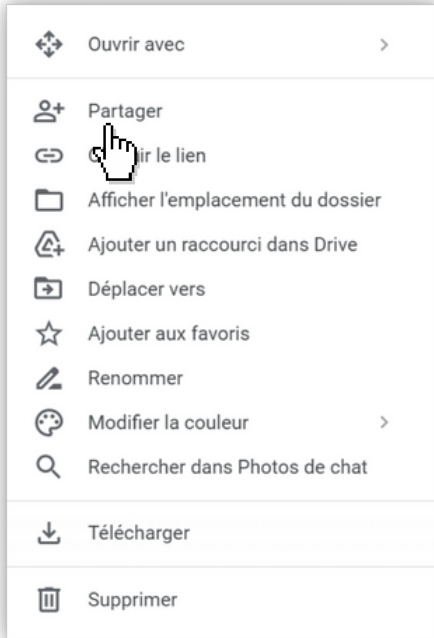

Partager un fichier

L'un des grands avantages des outils de stockage en ligne sont la facilité de partage, nous pouvons partager tout type de fichier ! Notre seule limite est notre espace de stockage.

Partage par adresse mail

Liste des utilisateurs avec accès + type d'accès (Lecteur, commentateur, éditeur)

Type d'accès pour les utilisateurs ayant le lien de partage du fichier

Cliquez ici pour copier un lien de partage permettant d'accéder au fichier sans adresse mail

Partager "curious-zelda-cat.jpg"

Ajouter des personnes et des groupes

Utilisateurs avec accès

	Florian HOUSSAU (vous) florian.houssau@gmail.com	Propriétaire
	Marie-Alexis BERNARD marie.alexis.bernard@gmail.com	Lecteur ▼

Accès général

Tous les utilisateurs qui ont le lien ▼
Tous les internautes disposant du lien peuvent consulter l'élément Lecteur ▼

Les lecteurs peuvent voir les commentaires et suggestions

[Copier le lien](#) OK