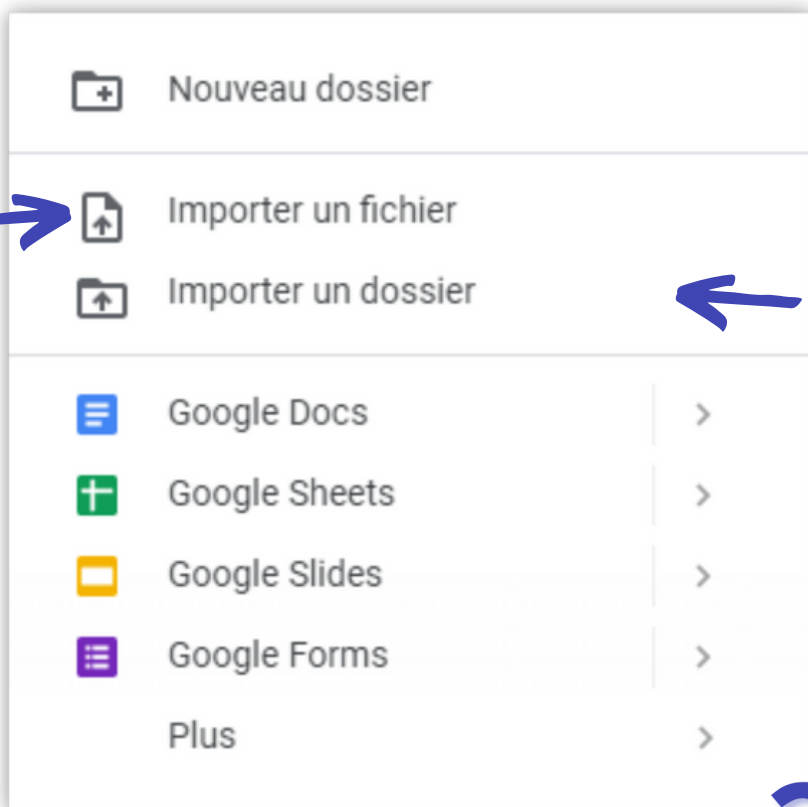

Fiche résumé

Transférer des fichiers sur le cloud (Ordinateur)

Accéder à Google Drive

Google Drive peut être accédé de deux façons, soit en recherchant le site internet du même nom, soit en cliquant sur le menu d'applications de la page Google, situé en haut à droite.

Un accès simple et sécurisé à votre contenu

Stockez vos fichiers et dossiers, partagez-les avec vos collaborateurs, et travaillez dessus depuis votre appareil mobile, tablette ou ordinateur

Essayer Drive au travail

Accéder à Drive

Les différentes fonctions de Google Drive

Google Drive fonctionne comme un second bureau d'ordinateur en ligne, nous pouvons y transférer des fichiers, les trier, créer des dossiers, créer des documents textes etc...

Toutes ces fonctionnalités sont accessibles par le biais du clic droit sur une zone vide, ou du menu latéral gauche, en cliquant sur "+ Nouveau"

Permet de transférer un ou des fichiers de notre choix

Permet de transférer un dossier contenant des fichiers